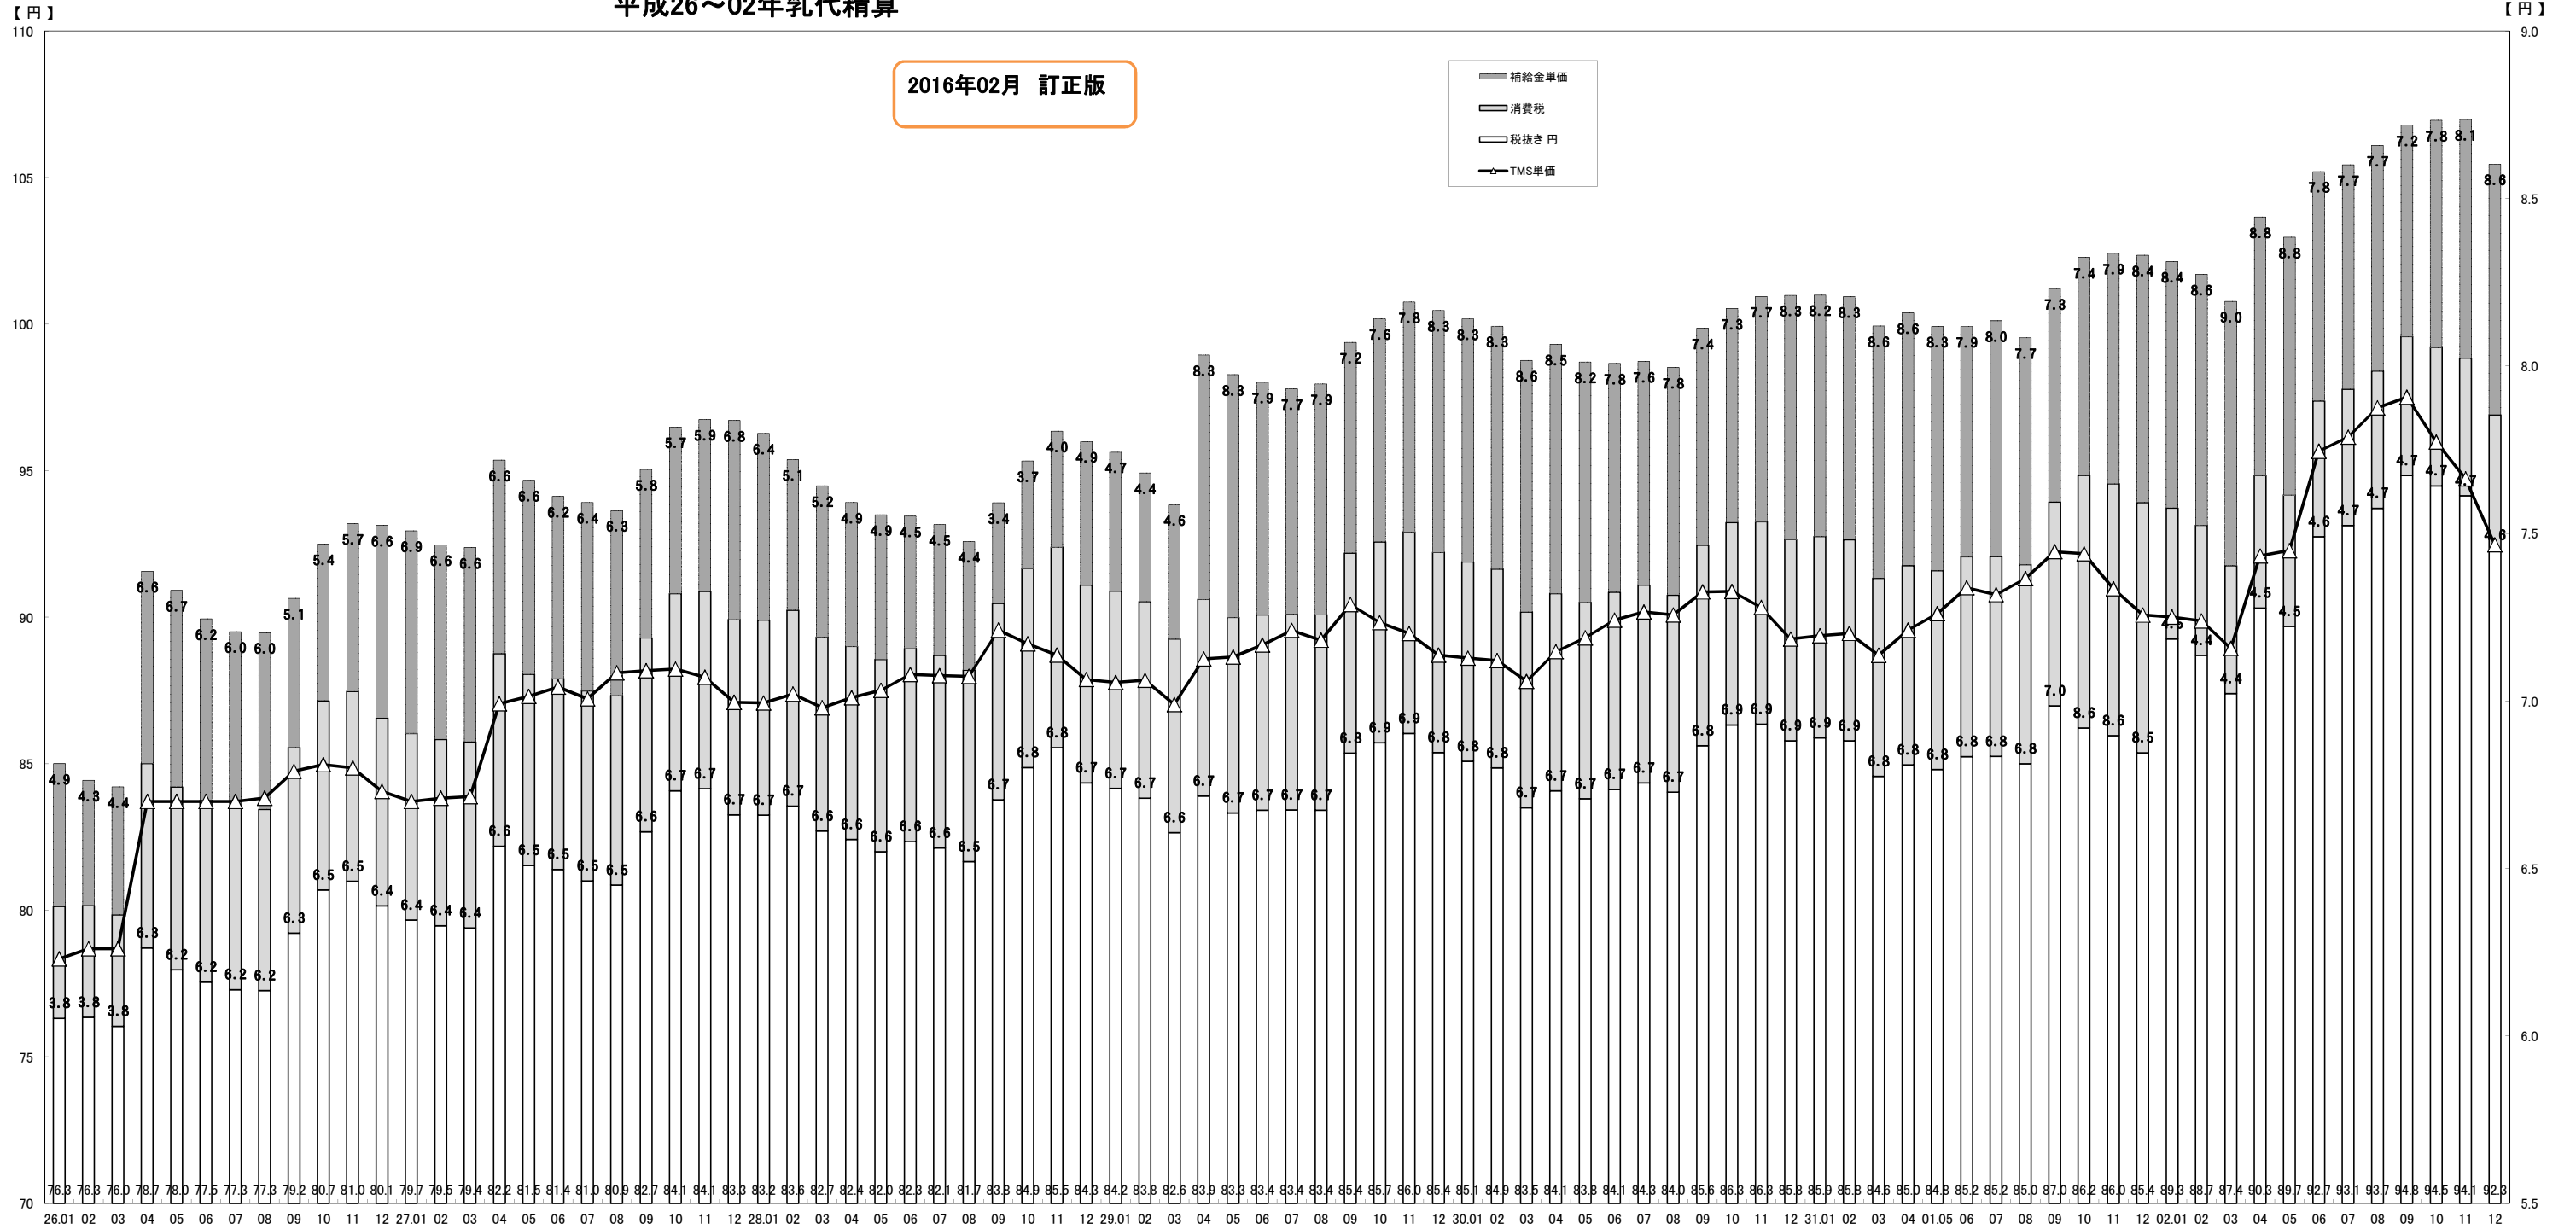

平成26~02年乳代精算

平成26～02年 全固形分量 / 乳代

【トン】

【百万円】